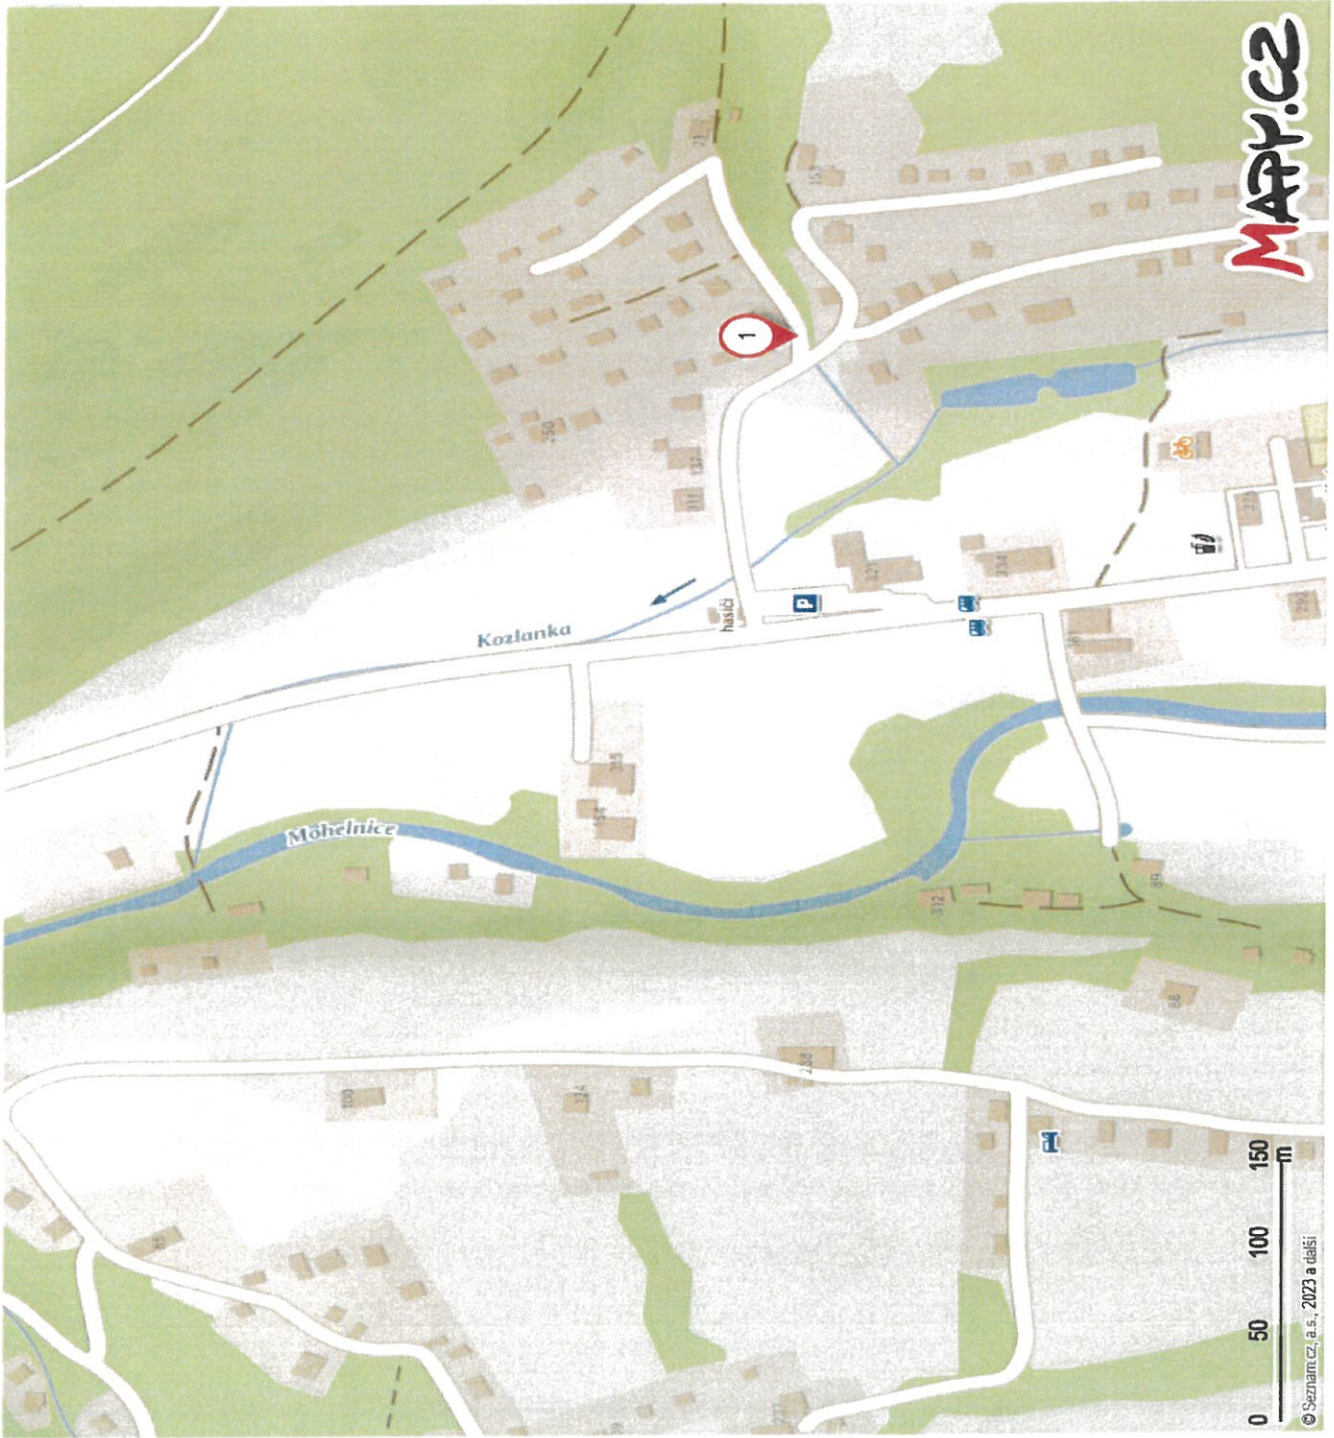

Vlastní body x

- ☆ Uložit
- ↗ Sdílet
- ↕ Exportovat
- ↻ Nové body

- M-16c-1**
49°35'15.529"N, 18°28'31.210"E
49.5876468N, 18.4753361E
- M-17c-1**
49°34'53.894"N, 18°28'41.715"E
49.5816372N, 18.4782542E
- M-19c-1**
49°34'28.148"N, 18°28'35.226"E
49.5744856N, 18.4764517E

Hledání

Trasa

Přihlasti do
Moje mapy

Vlastní body

X

Uložit

Sdílet

Exportovat

Nové body

Místo umístění značky IP 10a

49°34'57.374"N, 18°28'52.337"E

49.5825039N 18.4812047E

MAPP.CZ

Čeština

Nápověda · Legenda · Mobil · Reklama · Podmínky a licence
Facebook · Twitter · Instagram

MAPP.CZ

0 50 100 150 m

© Seznam.cz, a.s., 2023 a další