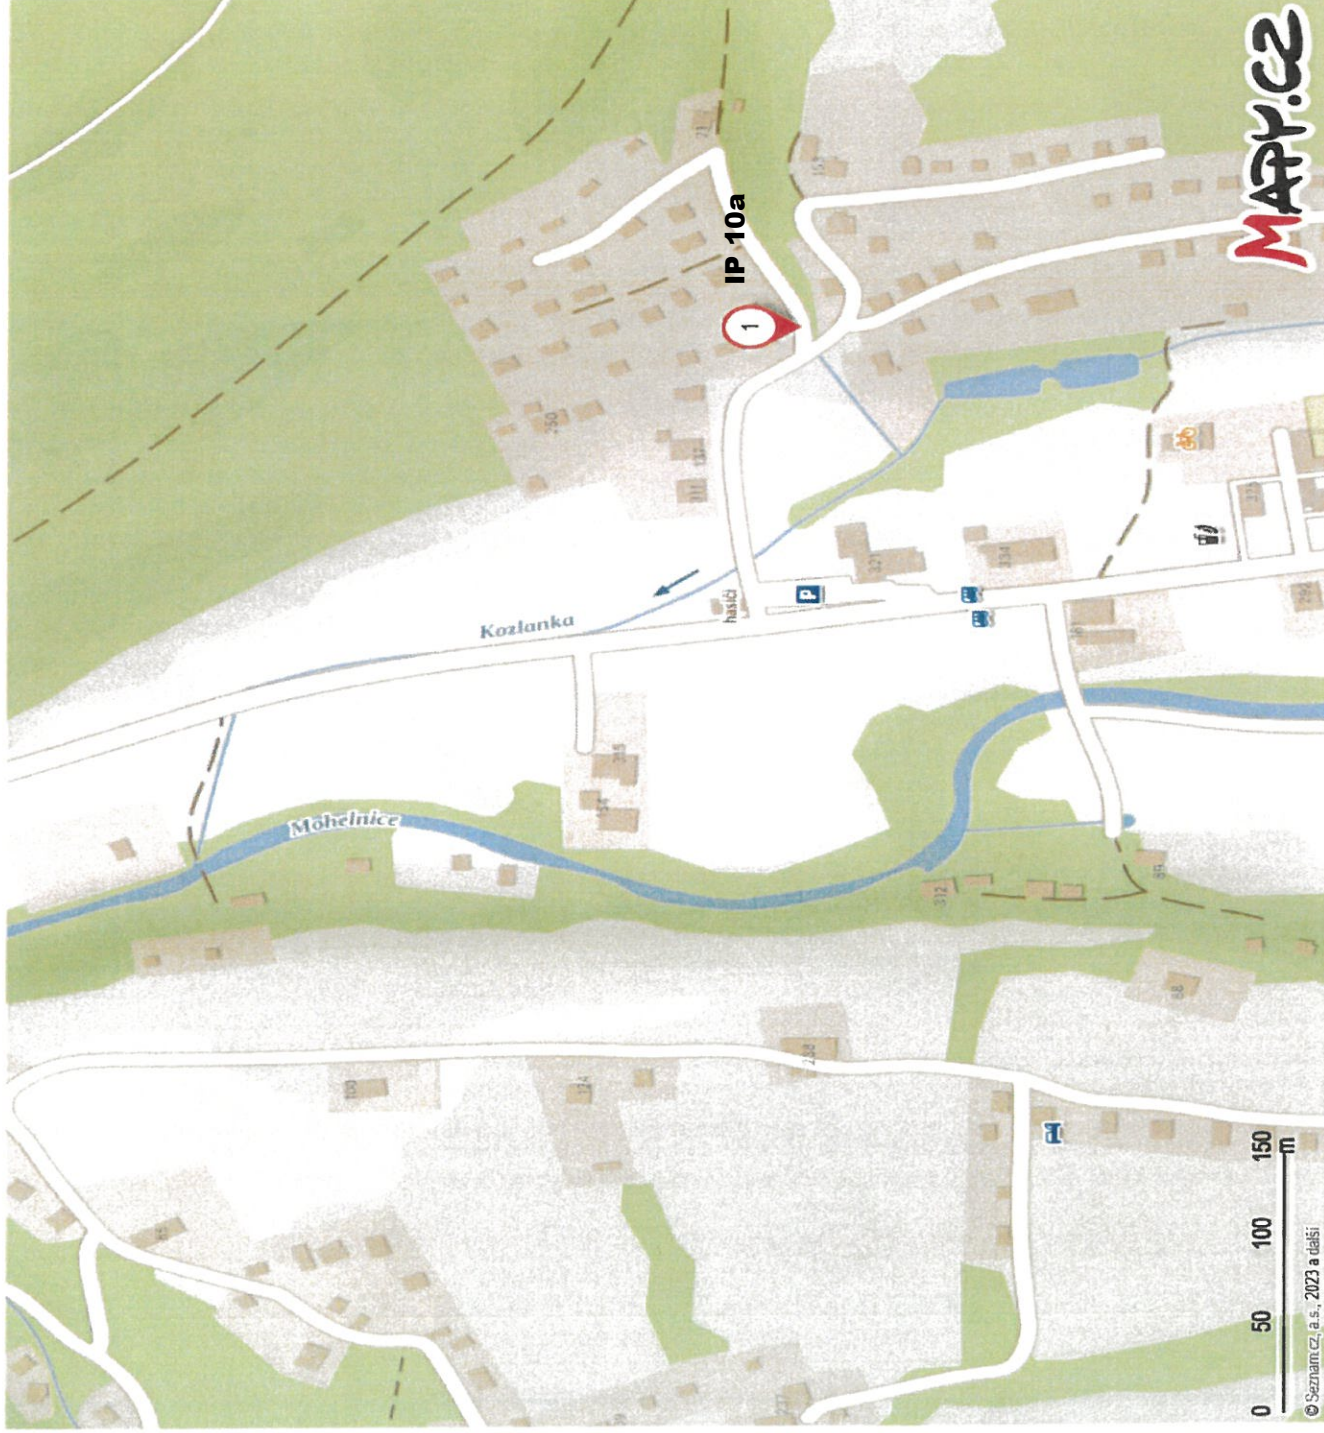

M-17c-1

49°34'53.894"N, 18°28'41.715"E  
49.5816372N, 18.4782542E

M-19c-1

49°34'28.148"N, 18°28'35.226"E  
49.5744856N, 18.4764517E

MARY.CZ

Čeština

Napověda · Legenda · Mobil · Reklama · Podmínky a licence  
Facebook · Twitter · Instagram

Hledání

Trasa

Přihlásti do  
Moje mapy

### Vlastní body

X

Uložit

Sdílet

Exportovat

Nové body

Místo umístění značky IP 10a

49°34'57.374"N, 18°28'52.337"E

49.5825039N 18.4812047E

Čeština

Nápověda · Legenda · Mobil · Reklama · Podmínky a licence  
Facebook · Twitter · Instagram