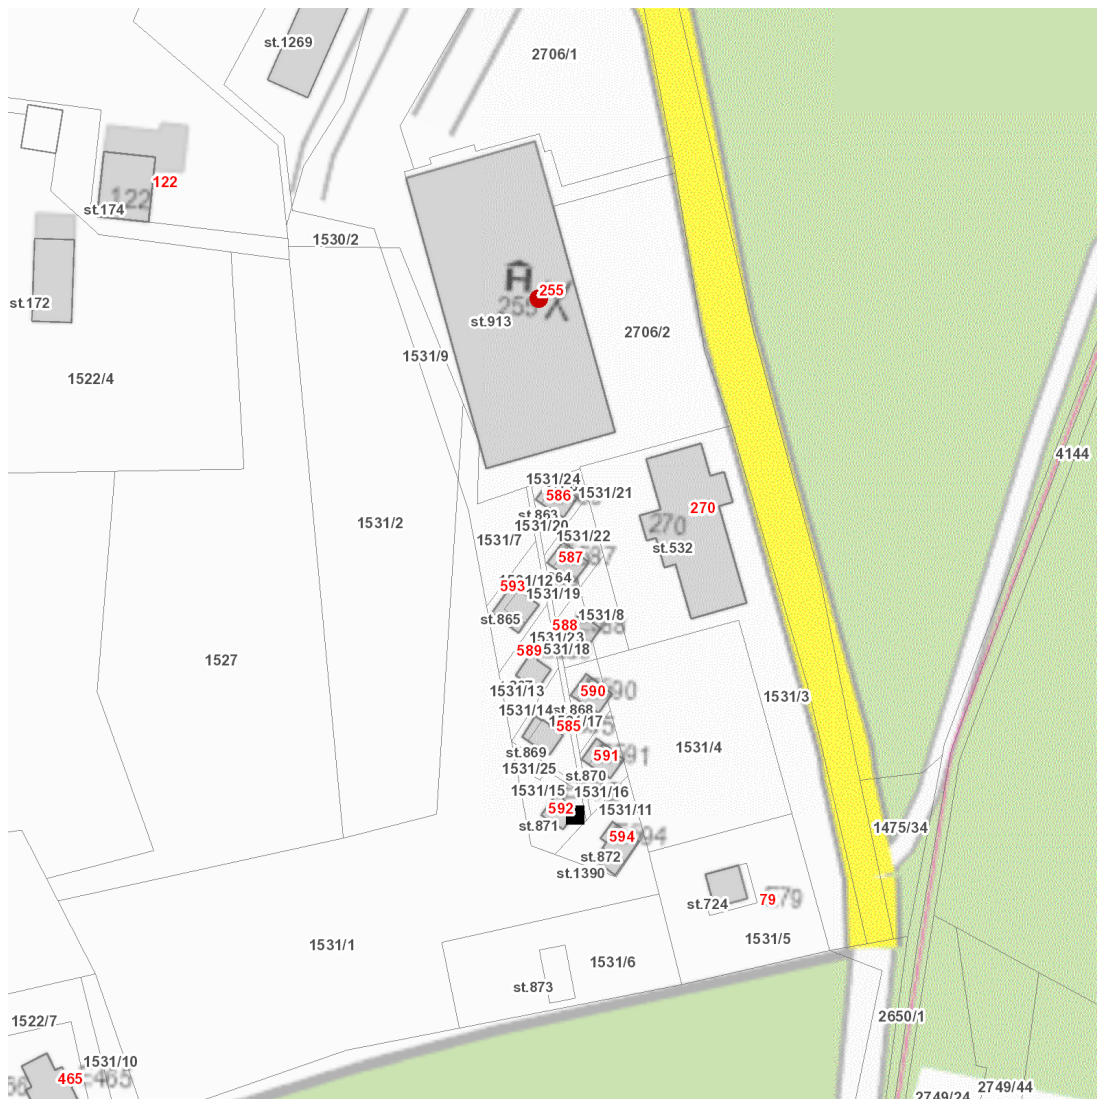

dne **24. 9. 2024** od **7:30** do **15:00** hodin

---

**Plánovaná odstávka zahrnuje tyto lokality:**

**Krásná** (okres Frýdek-Místek)  
č. p. 255

---

**UPOZORNĚNÍ**

**Dotčené zařízení distribuční soustavy je nutné i v době odstávky považovat za zařízení pod napětím**, a proto vás žádáme o dodržení všech zásad bezpečnosti a provedení opatření potřebných k zamezení případných škod na zdraví a majetku. | Provozovatelé výroben elektřiny jsou povinni zajistit přerušeni dodávky elektřiny z výroby do vypnutého úseku distribuční soustavy.

### Orientační mapový podklad odstávkou dotčených lokalit

#### VYSVĚTLIVKY

- – adresy dotčené odstávkou elektřiny
- – místa připojení k elektrické síti dotčená odstávkou

#### INFORMACE ZASLÁNA

IDDS: v5ravp4 (Obec Krásná)