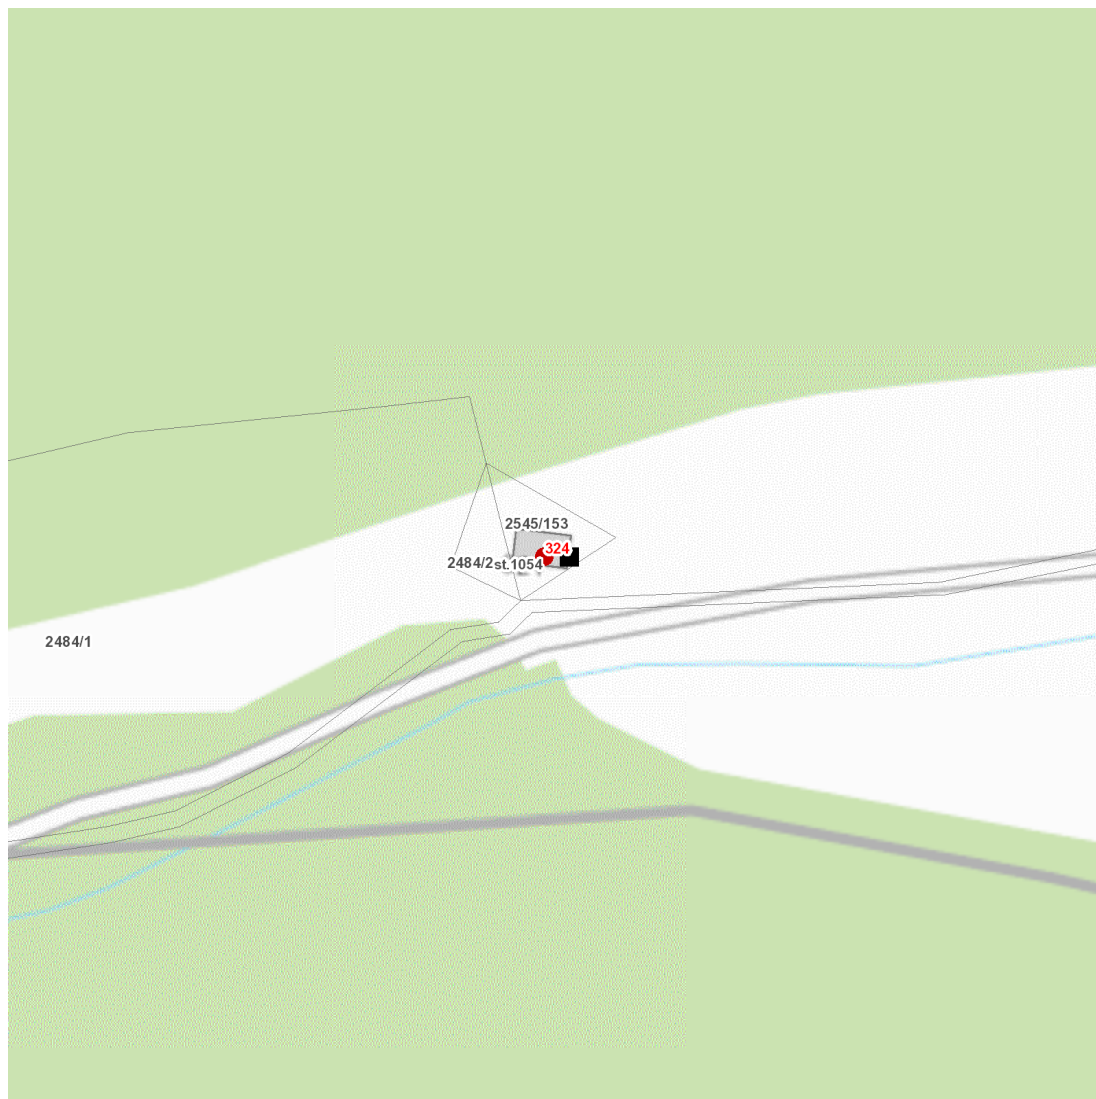

dne **24. 9. 2024** od **11:30** do **13:00** hodin

Plánovaná odstávka zahrnuje tyto lokality:

Krásná (okres Frýdek-Místek)
č. p. 324

UPOZORNĚNÍ

Dotčené zařízení distribuční soustavy je nutné i v době odstávky považovat za zařízení pod napětím, a proto vás žádáme o dodržení všech zásad bezpečnosti a provedení opatření potřebných k zamezení případných škod na zdraví a majetku. | Provozovatelé výroben elektřiny jsou povinni zajistit přerušeni dodávky elektřiny z výroby do vypnutého úseku distribuční soustavy.

dne **24. 9. 2024** od **11:30** do **13:00** hodin

Orientační mapový podklad odstávkou dotčených lokalit

VYSVĚTLIVKY

- – adresy dotčené odstávkou elektřiny
- – místa připojení k elektrické síti dotčená odstávkou

INFORMACE ZASLÁNA

IDDS: v5ravp4 (Obec Krásná)