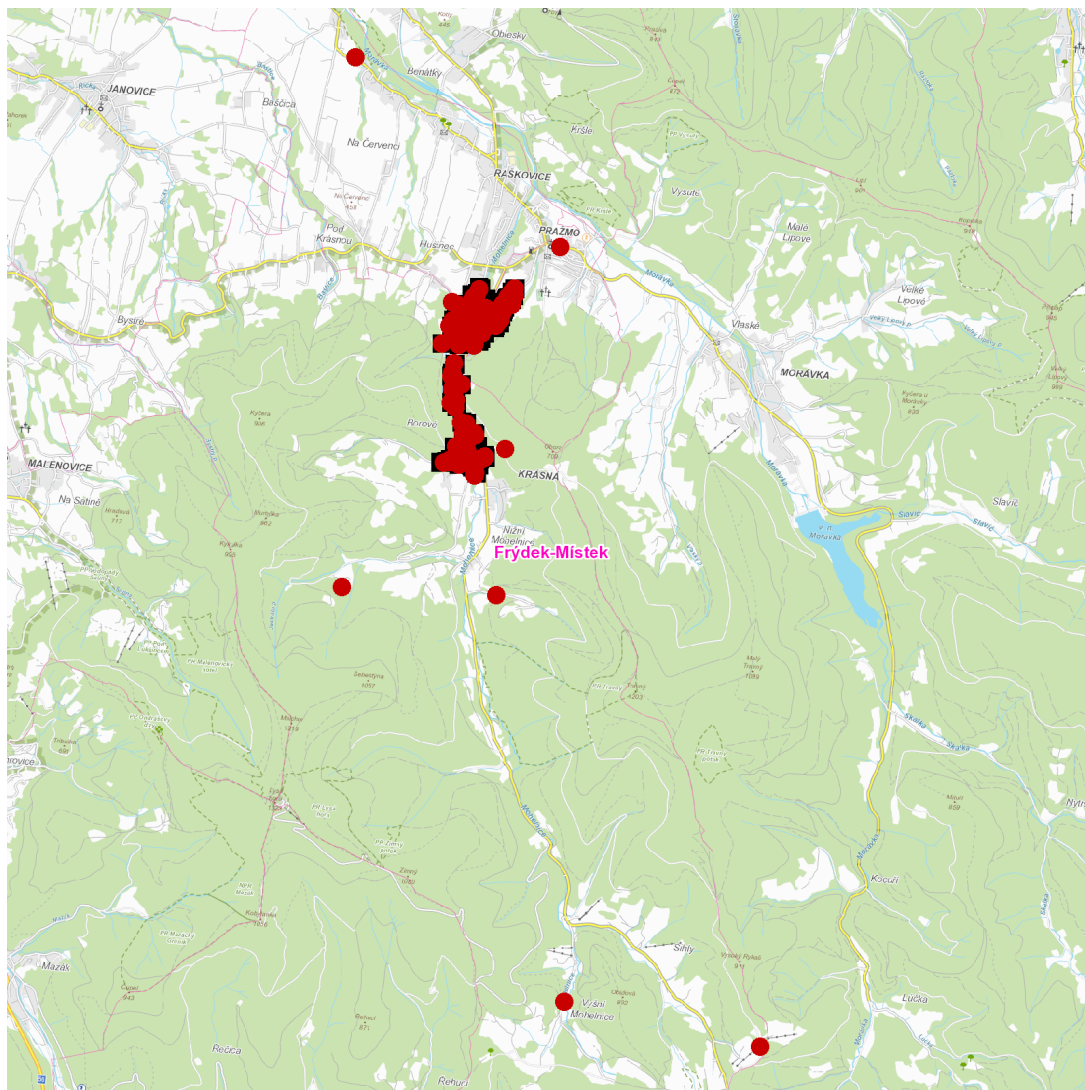

dne 4. 6. 2026 od 7:30 do 15:30 hodin**Orientační mapový podklad odstávkou dotčených lokalit****VYSVĚTLIVKY**

- – adresy dotčené odstávkou elektřiny
- – místa připojení k elektrické síti dotčená odstávkou