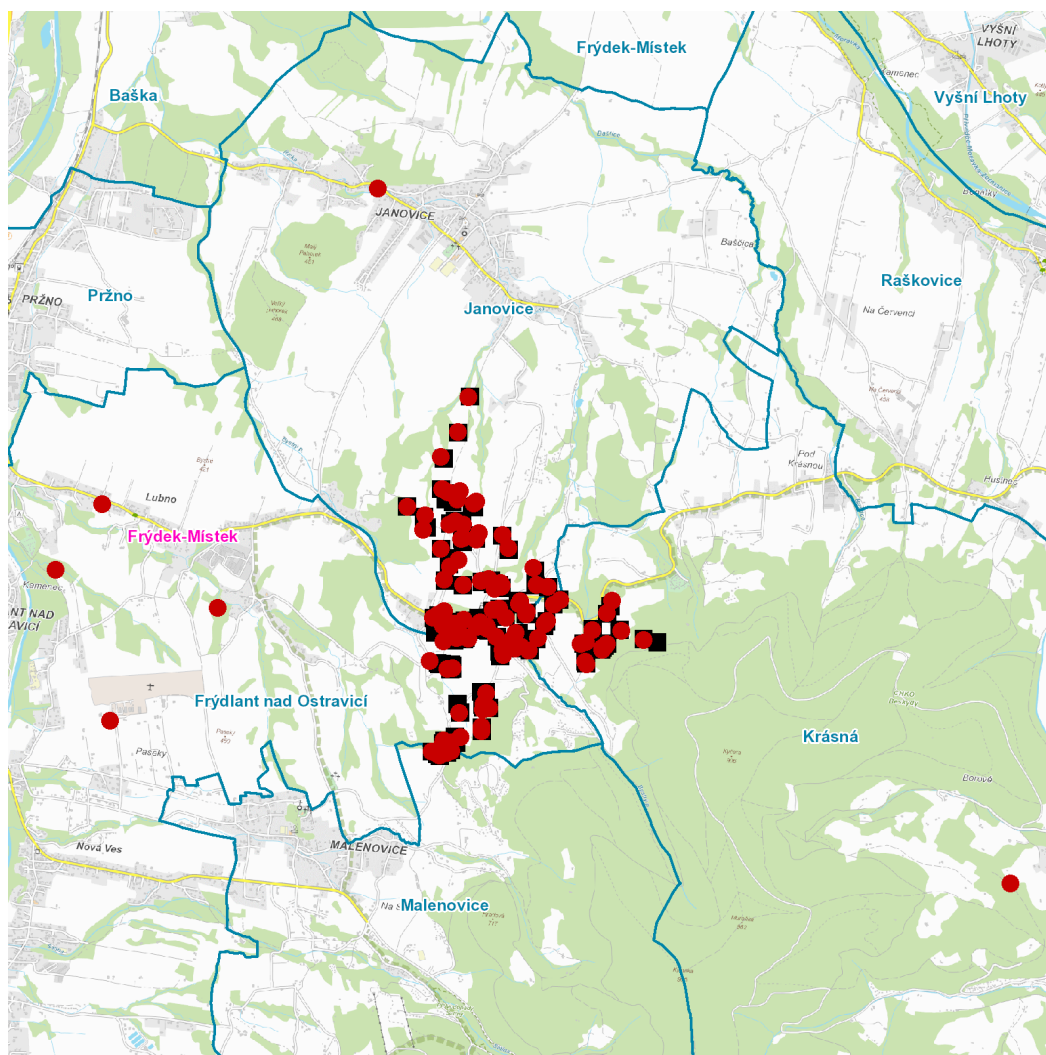

dne **20. 7. 2026** od **7:30** do **12:30** hodin

Plánovaná odstávka zahrnuje tyto lokality:**Frýdlant nad Ostravicí (okres Frýdek-Místek)**část obce **Lubno**

č. p. 3, 100, 102, 109, 111, 126, 138, 148, 167, 174, 188, 194, 197, 261, 281, 290

č. p. 43, 51, 52, 53, 58, 59, 60, 63, 196, 208, 251

č. ev. 20, 21, 22, 23, 29, 50, 167, 539, 566

kat. území **Krásná pod Lysou Horou** (kód **673391**): parcelní č. 34**Malenovice (okres Frýdek-Místek)**

dne 20. 7. 2026 od 7:30 do 12:30 hodin**Orientační mapový podklad odstávkou dotčených lokalit****VYSVĚTLIVKY**

- – adresy dotčené odstávkou elektřiny
- – místa připojení k elektrické síti dotčená odstávkou

INFORMACE ZASLÁNA

IDDS: 7fvbegw (Město Frýdlant nad Ostravicí)

IDDS: ruwaypi (Obec Janovice)

IDDS: v5ravp4 (Obec Krásná)

IDDS: k77ay9j (Obec Malenovice)